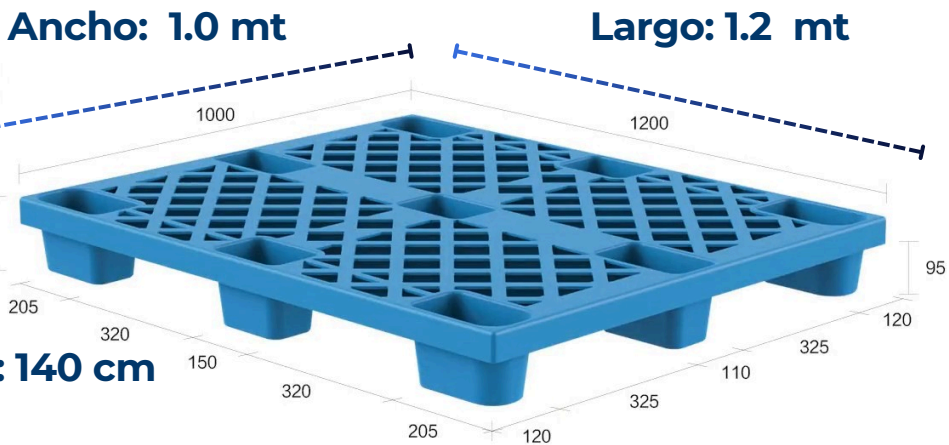

Pallet Plástico económico

Características especiales:

Carga dinámica:
0.3T (300 kg).

Polietileno de alta densidad (HDPE)

Resistencia a la corrosión, olores y contaminación

Carga estática:
1.5T (1500 kg).

Diseño de malla para una buena circulación de aire

Mayor durabilidad en comparación con los palets de madera

Producto destacado

Ideal para almacenamiento pesado y logística industrial de alto rendimiento

Escanéame

Asesora de ventas
+ 56 9 7317 9470

Michimalongo #138,
Santiago centro