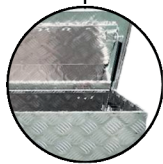

MAUVIC.CL

MICHIMALONGO #138, SANTIAGO CENTRO

BAÚL DE ALUMINIO PARA PICK-UP Y HOGAR

CARACTERÍSTICAS IMPORTANTES

Fácil de Instalar:

Ideal para la caja de camionetas, vehículos de trabajo o en el hogar.

Impermeable:

Protege tu contenido de la lluvia, polvo y humedad.

Medidas:

Medidas que se adapta a cualquier espacio 76.5 x 33.5 x 24.5 cm

Versatilidad de Uso:

Perfecto para almacenar herramientas, equipamientos y materiales de trabajo.