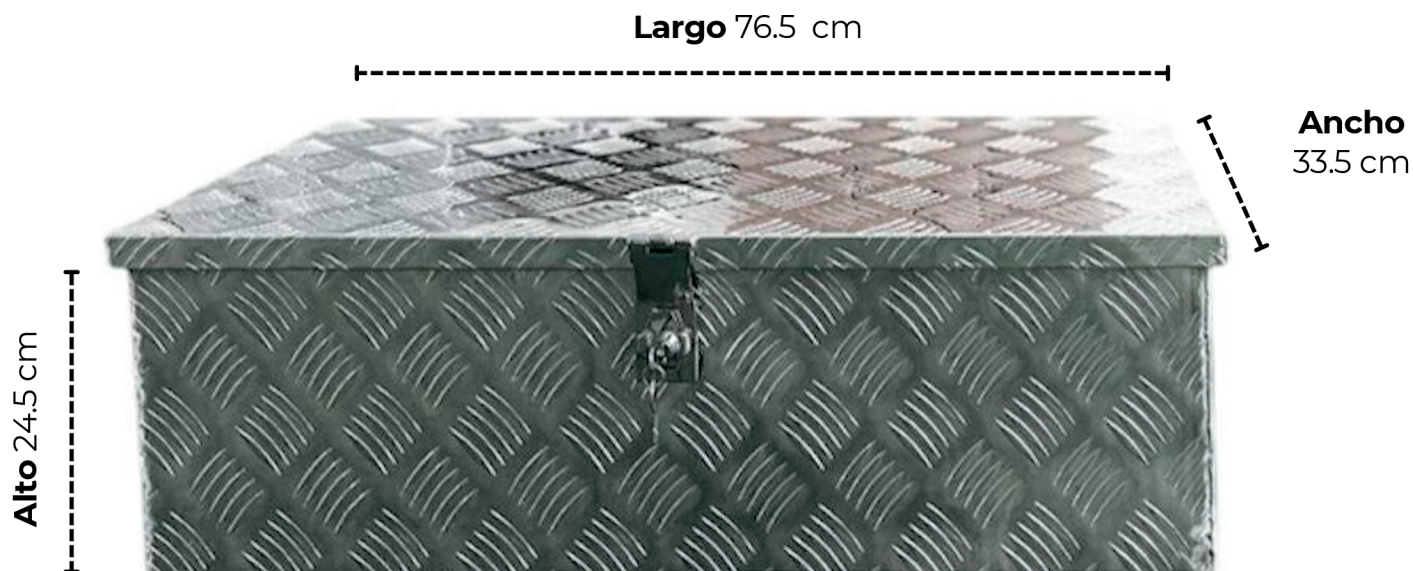

BAÚL DE ALUMINIO PARA PICK-UP Y HOGAR

Para transportar herramientas o cualquier objeto de forma segura y organizada.