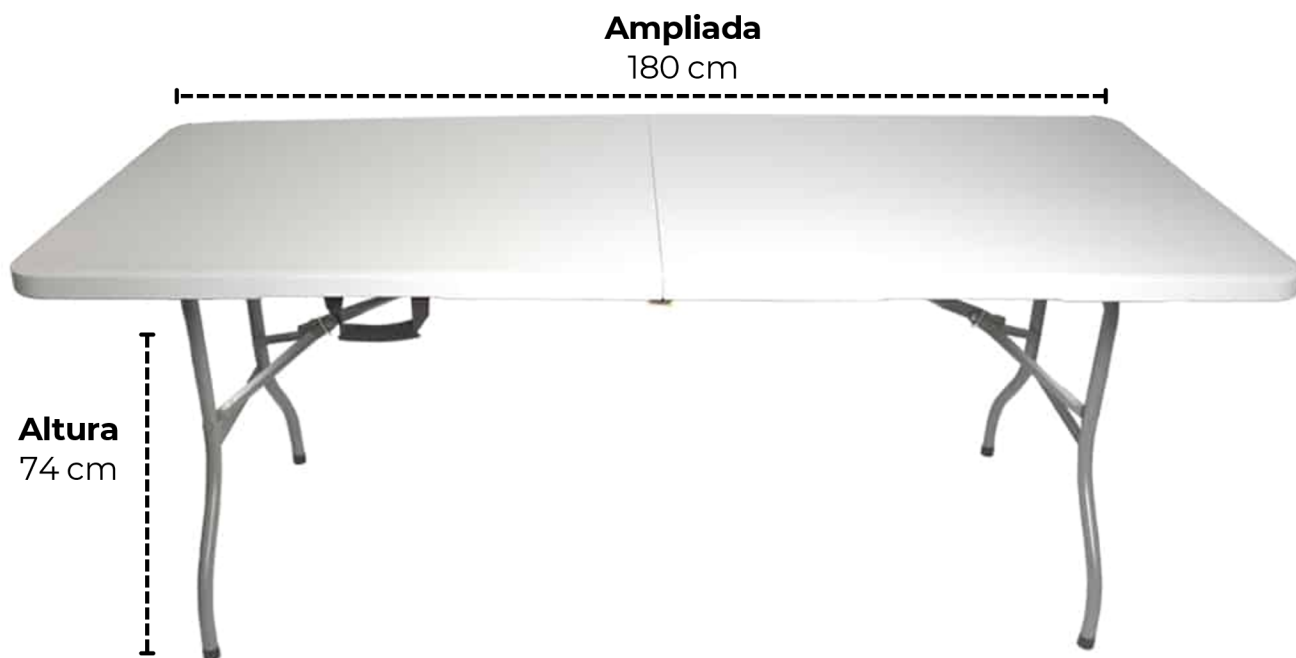

MESA PLEGABLE 180CM

Modelo rectangular | Tipo maleta

Medidas:
180 x 70 x 74 cm

Cubierta de polipropileno
de alta densidad

Peso: 10,0 kg

Mesa portable tipo
maleta

Sistema de bloqueo
con bisagras.

Acero electropintado
con doble seguro

\$ 28.900

100% SATISFACCIÓN
GARANTIZADA

DETALLES QUE MARCAN LA DIFERENCIA

- **Estabilidad y Soporte:** Equipado con pasadores que brindan mayor estabilidad y soporte, asegurando una durabilidad prolongada.
- **Fácil Mantenimiento:** La cubierta de polipropileno de alta densidad es resistente y fácil de limpiar, lo que la hace ideal para cualquier tipo de evento.

Asesoría inmediata

+ 56 9 7317 9470

MESA PLEGABLE 180CM

ESPECIFICACIONES TÉCNICAS

LIGERA Y FÁCIL DE MOVILIZAR

MESA PLEGABLE 180CM

CARACTERÍSTICAS IMPORTANTES

MAUVIC