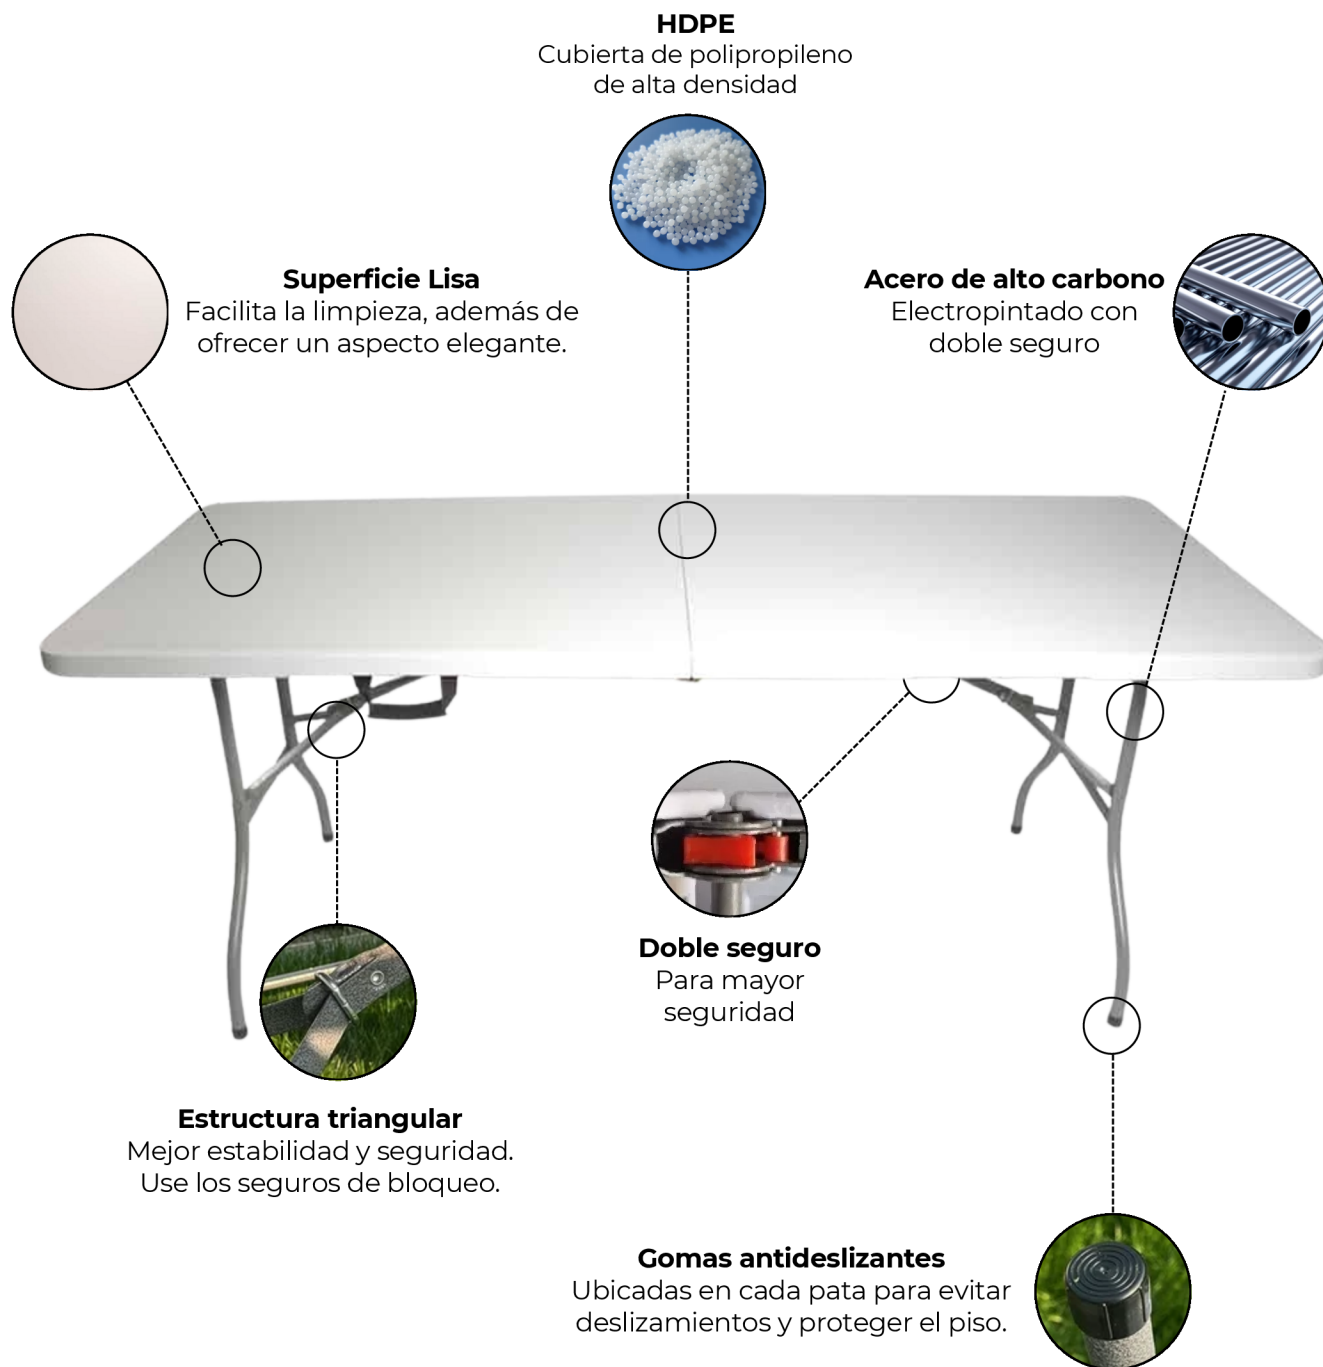

MESA PLEGABLE 180CM

Modelo rectangular | Tipo maleta

Medidas:
180 x 70 x 74 cm

Cubierta de polipropileno
de alta densidad

Peso: 10,0 kg

Mesa portable tipo
maleta

Sistema de bloqueo
con bisagras.

Acero electropintado
con doble seguro

\$ 28.900

100% SATISFACCIÓN
GARANTIZADA

DETALLES QUE MARCAN LA DIFERENCIA

- **Estabilidad y Soporte:** Equipado con pasadores que brindan mayor estabilidad y soporte, asegurando una durabilidad prolongada.
- **Fácil Mantenimiento:** La cubierta de polipropileno de alta densidad es resistente y fácil de limpiar, lo que la hace ideal para cualquier tipo de evento.

Asesoría inmediata

+ 56 9 7317 9470

MESA PLEGABLE 180CM

ESPECIFICACIONES TÉCNICAS

LIGERA Y FÁCIL DE MOVILIZAR

MESA PLEGABLE 180CM

CARACTERÍSTICAS IMPORTANTES

MAUVIC