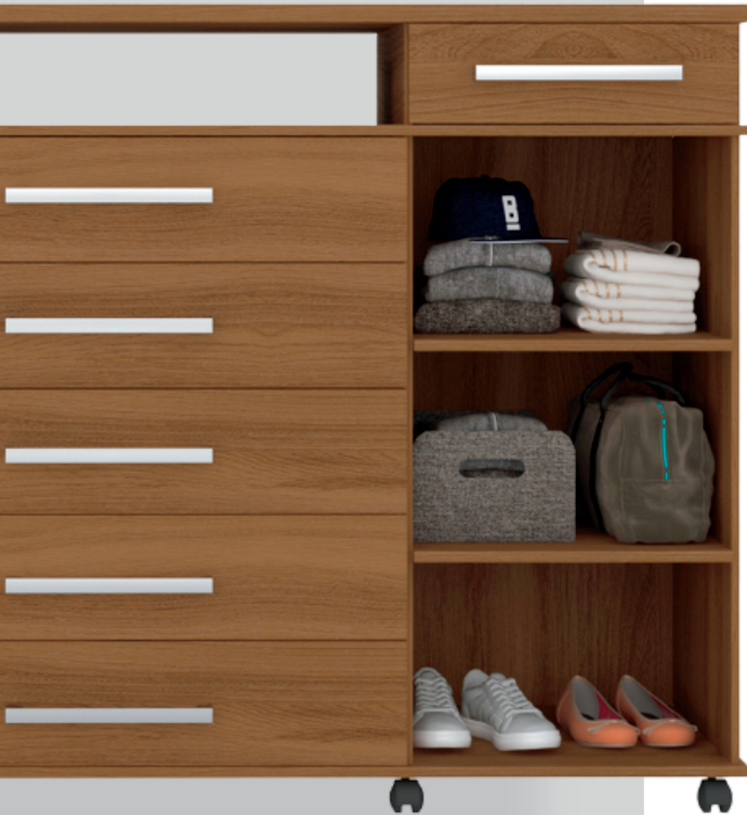

MAUVIC

**¡Solicita tu
cotización online!**

Mauvic

Venta de productos para comerciantes y emprendedores

Contamos con un amplio stock de productos. Si necesitas más información puedes contactarnos a través de nuestros canales digitales.

Metodos de entrega

- Despacho en toda las comunas de Santiago el mismo día comprando antes de las 12 pm.
- Envío a regiones por encomienda.
- Retiro en nuestra tienda.

Medios de pagos

Aceptamos todo medio de pago para tu comodidad.

webpay plus

transbank.

MAUVIC.CL

Contáctanos

+56 9 7317 9470

mauvispa@gmail.com

Michimalongo #138, Santiago Centro.

Lun a Vie 09:00 – 18:00 hrs.

Sábado 09:00 a 13:00 hrs.

**Entérate de nuestras últimas
novedades en nuestras redes sociales.**

Mauvic.cl Mauvispa Mauvic.cl